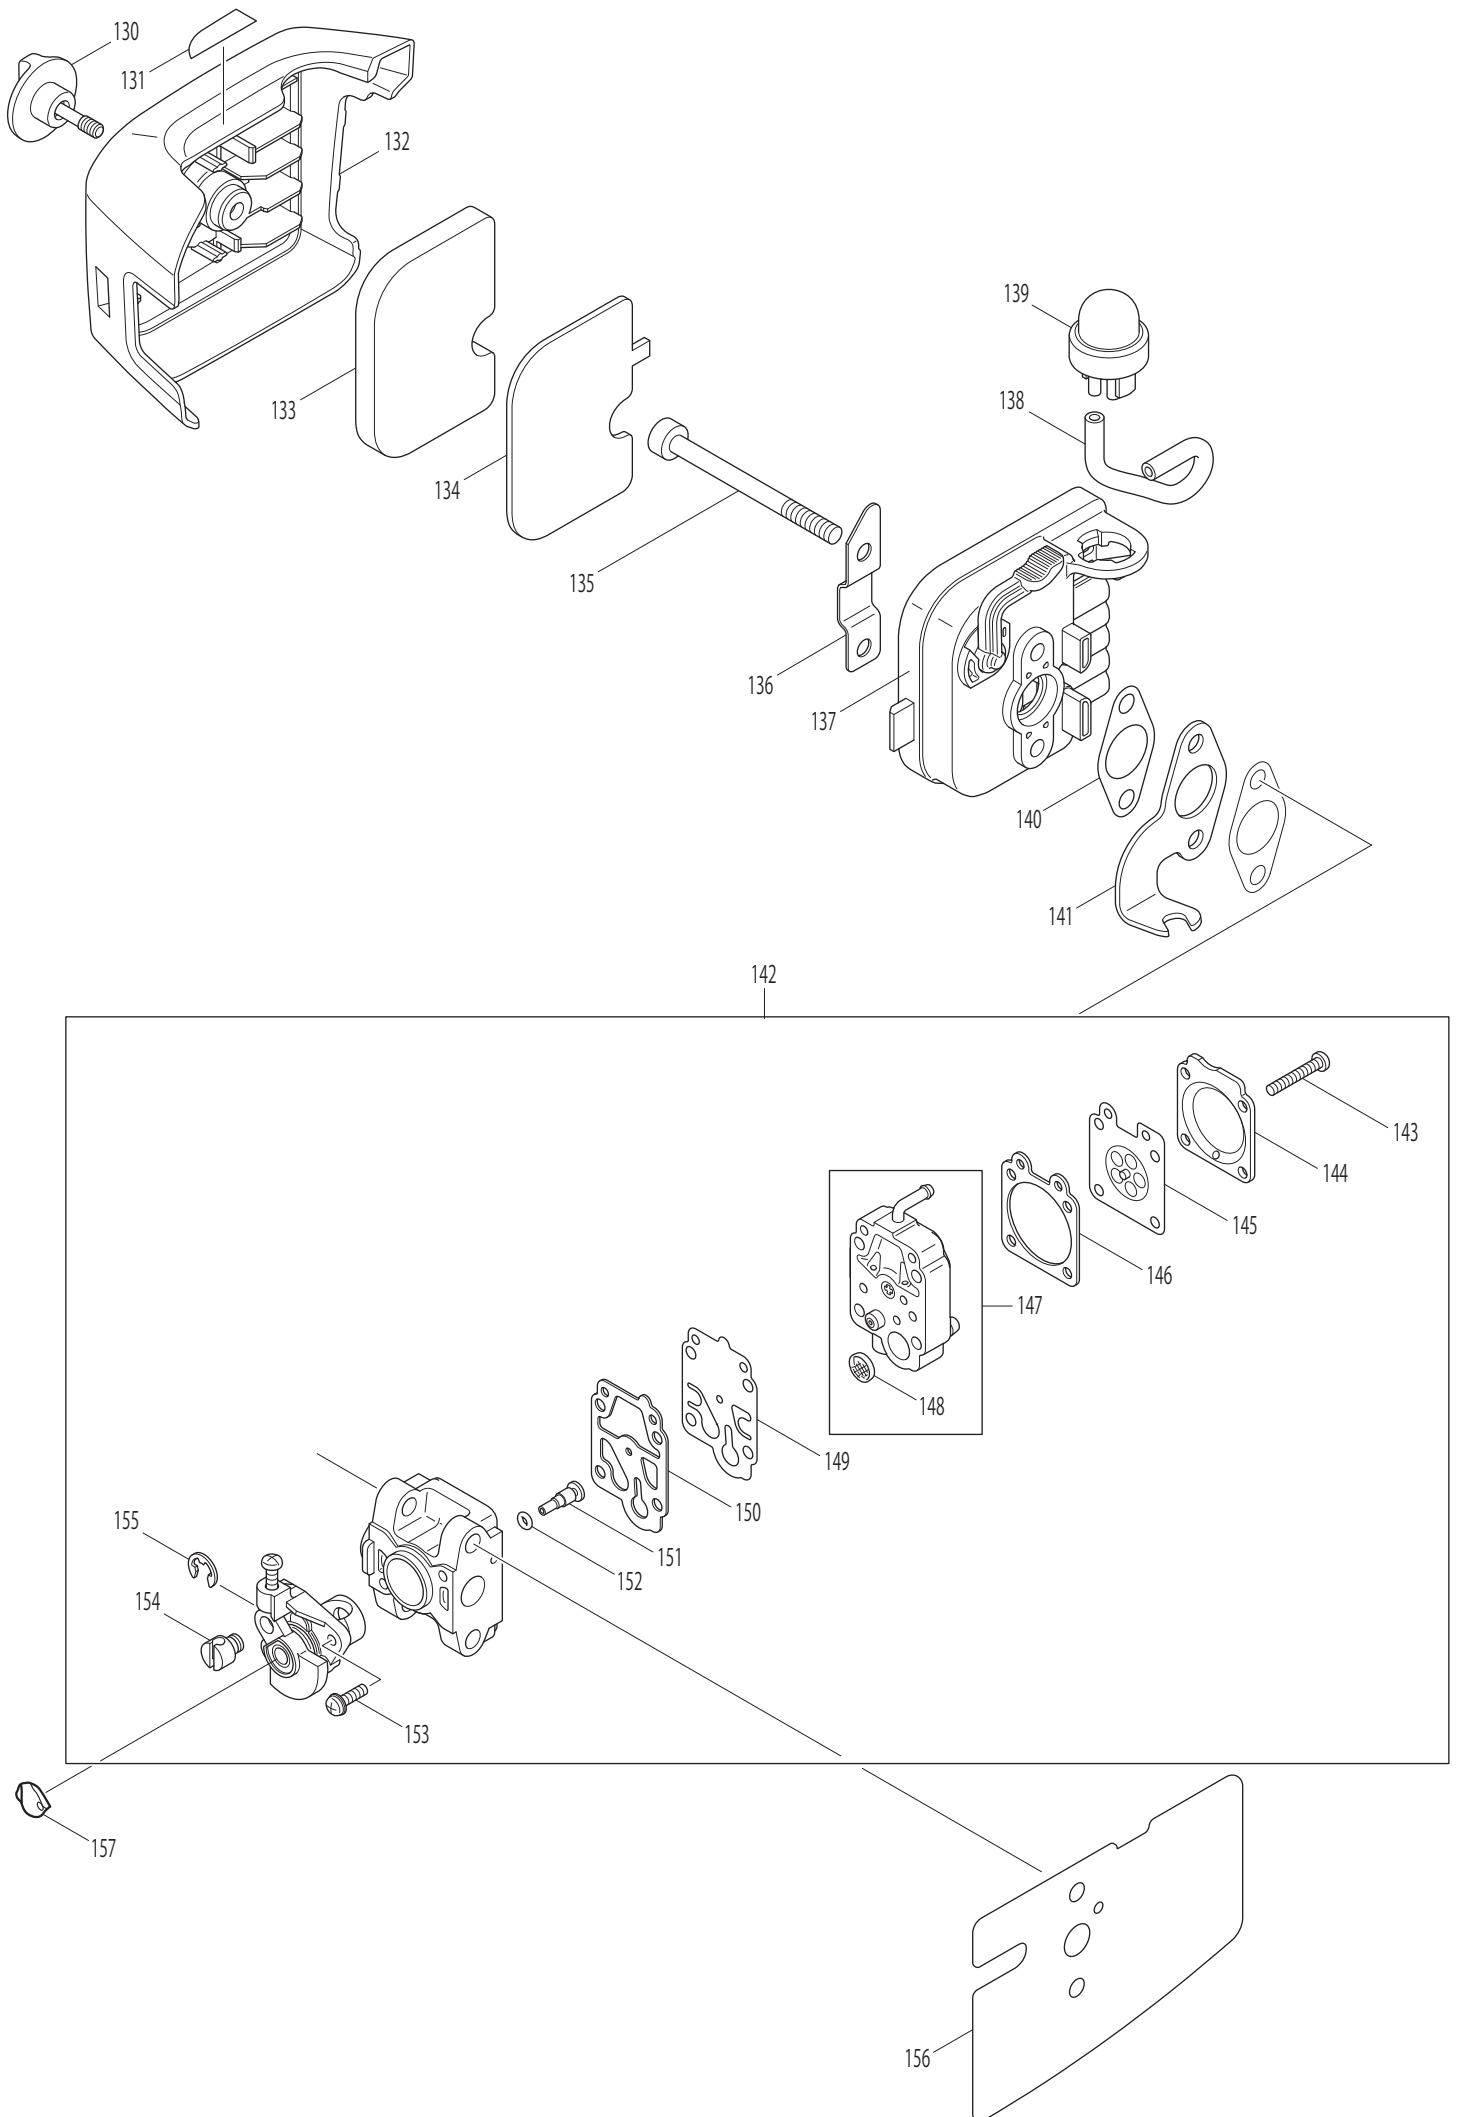

02 - 2017
EH5000W

22.2cc 2 Stroke Hedge Trimmer
19" Double-sided blade

Item N	Type	Sub	Part No	Description	Qty	Unit
001			266045-0	TAPPING SCREW 4X20	2	PC.
002			452322-8	GUARD	1	PC.
003			819813-6	CAUTION LABEL	1	PC.
004			452321-0	LOOP HANDLE	1	PC.
005			266041-8	TAPPING SCREW 5X25	2	PC.
006			452319-7	HANDLE BASE	1	PC.
007			452323-6	STOP RING 25	1	PC.
008			452316-3	LOCK LEVER B	1	PC.
009			266045-0	TAPPING SCREW 4X20	5	PC.
011			452314-7	STOPPER	1	PC.
012			452313-9	TRIGGER B	1	PC.
013			233579-8	TORSION SPRING 8	1	PC.
014			234204-4	COMPRESSION SPRING 8	1	PC.
015			413153-0	PLATE	1	PC.
016			452312-1	TRIGGER A	1	PC.
017			168625-7	CONTROL CABLE	1	PC.
018			452324-4	CORRUGATE TUBE	1	PC.
019			125858-7	SWITCH ASSEMBLY	1	PC.
020			892384-8	INDICATION LABEL	1	PC.
021			187049-8	LEVER CASE SET	1	SET
022			452315-5	LOCK LEVER A	1	PC.
023			168567-5	CLUTCH DRUM	1	PC.
024	3		962106-1	RETAINING RING R-28	1	PC.
025	3		211138-8	BALL BEARING 6001LLU	2	PC.
026	1		227247-3	SPUR GEAR 9	1	PC.
	2		221600-5	SPUR GEAR 9	1	PC.
027			141033-7	GEAR CASE COMPLETE	1	PC.
028	3		922212-4	HSH BOLT M5X12	2	PC.
029			451865-7	BAFFLE PLATE	1	PC.
030			243107-1	GREASE NIPPLE	1	PC.
031			346253-0	CLAMP	1	PC.
032			922213-2	HSH BOLT M5X12 W/WR	1	PC.
033			234224-8	COMPRESSION SPRING 15	2	PC.
034	2		011-90593-60	SOCKET HEAD BOLT	2	PC.
	3		922224-7	HSH BOLT M5X16 W/WG	2	PC.
035			234202-8	COMPRESSION SPRING 15	2	PC.
036	2		011-90593-60	SOCKET HEAD BOLT	2	PC.
	3		922224-7	HSH BOLT M5X16 W/WG	2	PC.
037			266787-6	HSH BOLT M5X18 W/WR	3	PC.
038			346252-2	CLAMP	1	PC.
039			922213-2	HSH BOLT M5X12 W/WR	1	PC.
040			331896-1	PIPE	1	PC.
041			346255-6	FRICTION PLATE	2	PC.
042			346251-4	CONNECTING ROD	2	PC.
043			227248-1	SPUR GEAR 43	1	PC.
044			922128-3	HEX SOCKET HEAD BOLT M4X16	8	PC.
045			318610-2	GEAR CASE COVER	1	PC.
046			922237-8	HEX SOCKET HEAD BOLT M5X22	1	PC.
047			413137-8	GEAR CASE GASKET	1	PC.
048			443159-4	SEAL	1	PC.
049			346256-4	HOLDER	1	PC.
050			922237-8	HEX SOCKET HEAD BOLT M5X22	1	PC.