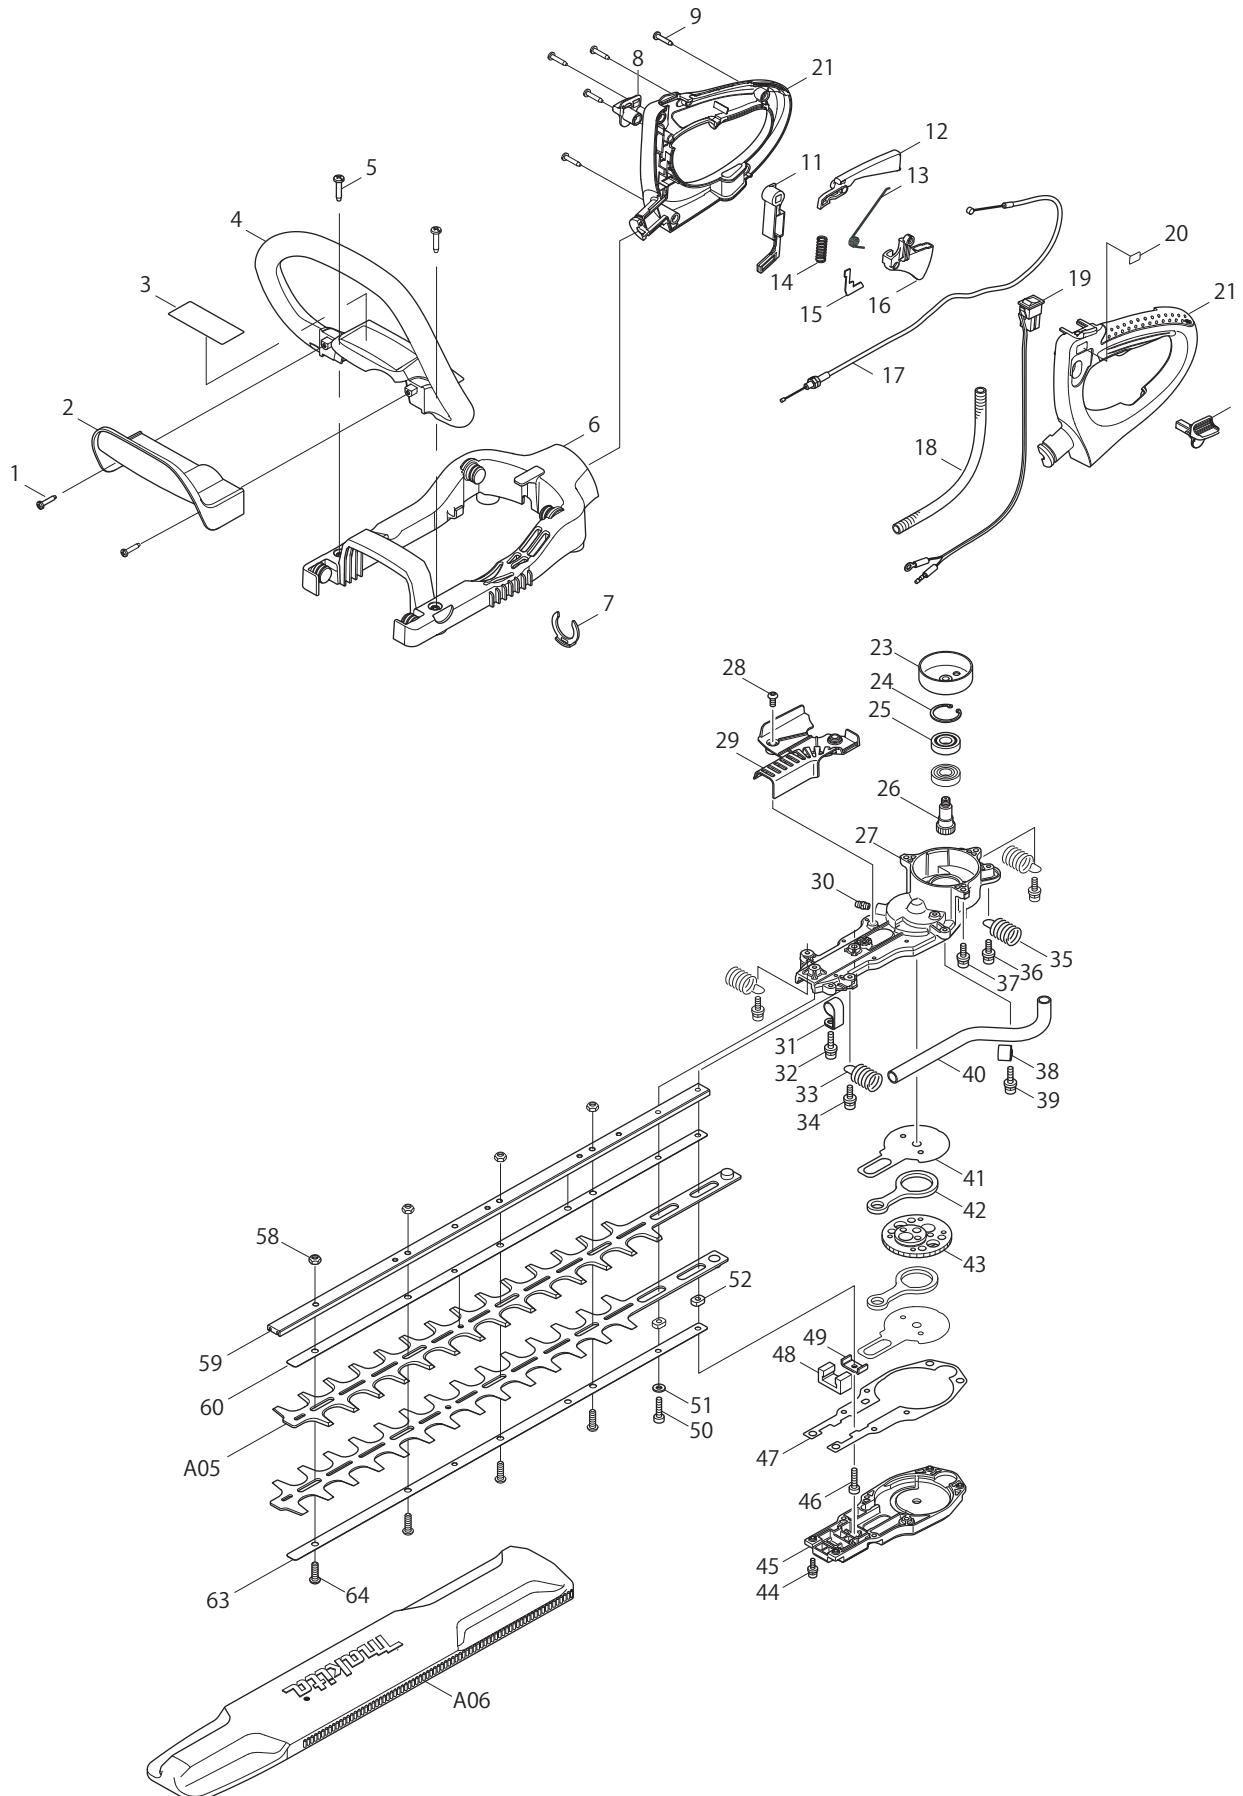

02 - 2017
EH5000W

22.2cc 2 Stroke Hedge Trimmer
19" Double-sided blade

Item N	Type	Sub	Part No	Description	Qty	Unit
001			266045-0	TAPPING SCREW 4X20	2	PC.
002			452322-8	GUARD	1	PC.
003			819813-6	CAUTION LABEL	1	PC.
004			452321-0	LOOP HANDLE	1	PC.
005			266041-8	TAPPING SCREW 5X25	2	PC.
006			452319-7	HANDLE BASE	1	PC.
007			452323-6	STOP RING 25	1	PC.
008			452316-3	LOCK LEVER B	1	PC.
009			266045-0	TAPPING SCREW 4X20	5	PC.
011			452314-7	STOPPER	1	PC.
012			452313-9	TRIGGER B	1	PC.
013			233579-8	TORSION SPRING 8	1	PC.
014			234204-4	COMPRESSION SPRING 8	1	PC.
015			413153-0	PLATE	1	PC.
016			452312-1	TRIGGER A	1	PC.
017			168625-7	CONTROL CABLE	1	PC.
018			452324-4	CORRUGATE TUBE	1	PC.
019			125858-7	SWITCH ASSEMBLY	1	PC.
020			892384-8	INDICATION LABEL	1	PC.
021			187049-8	LEVER CASE SET	1	SET
022			452315-5	LOCK LEVER A	1	PC.
023			168567-5	CLUTCH DRUM	1	PC.
024	3		962106-1	RETAINING RING R-28	1	PC.
025	3		211138-8	BALL BEARING 6001LLU	2	PC.
026	1		227247-3	SPUR GEAR 9	1	PC.
	2		221600-5	SPUR GEAR 9	1	PC.
027			141033-7	GEAR CASE COMPLETE	1	PC.
028	3		922212-4	HSH BOLT M5X12	2	PC.
029			451865-7	BAFFLE PLATE	1	PC.
030			243107-1	GREASE NIPPLE	1	PC.
031			346253-0	CLAMP	1	PC.
032			922213-2	HSH BOLT M5X12 W/WR	1	PC.
033			234224-8	COMPRESSION SPRING 15	2	PC.
034	2		011-90593-60	SOCKET HEAD BOLT	2	PC.
	3		922224-7	HSH BOLT M5X16 W/WG	2	PC.
035			234202-8	COMPRESSION SPRING 15	2	PC.
036	2		011-90593-60	SOCKET HEAD BOLT	2	PC.
	3		922224-7	HSH BOLT M5X16 W/WG	2	PC.
037			266787-6	HSH BOLT M5X18 W/WR	3	PC.
038			346252-2	CLAMP	1	PC.
039			922213-2	HSH BOLT M5X12 W/WR	1	PC.
040			331896-1	PIPE	1	PC.
041			346255-6	FRICTION PLATE	2	PC.
042			346251-4	CONNECTING ROD	2	PC.
043			227248-1	SPUR GEAR 43	1	PC.
044			922128-3	HEX SOCKET HEAD BOLT M4X16	8	PC.
045			318610-2	GEAR CASE COVER	1	PC.
046			922237-8	HEX SOCKET HEAD BOLT M5X22	1	PC.
047			413137-8	GEAR CASE GASKET	1	PC.
048			443159-4	SEAL	1	PC.
049			346256-4	HOLDER	1	PC.
050			922237-8	HEX SOCKET HEAD BOLT M5X22	1	PC.