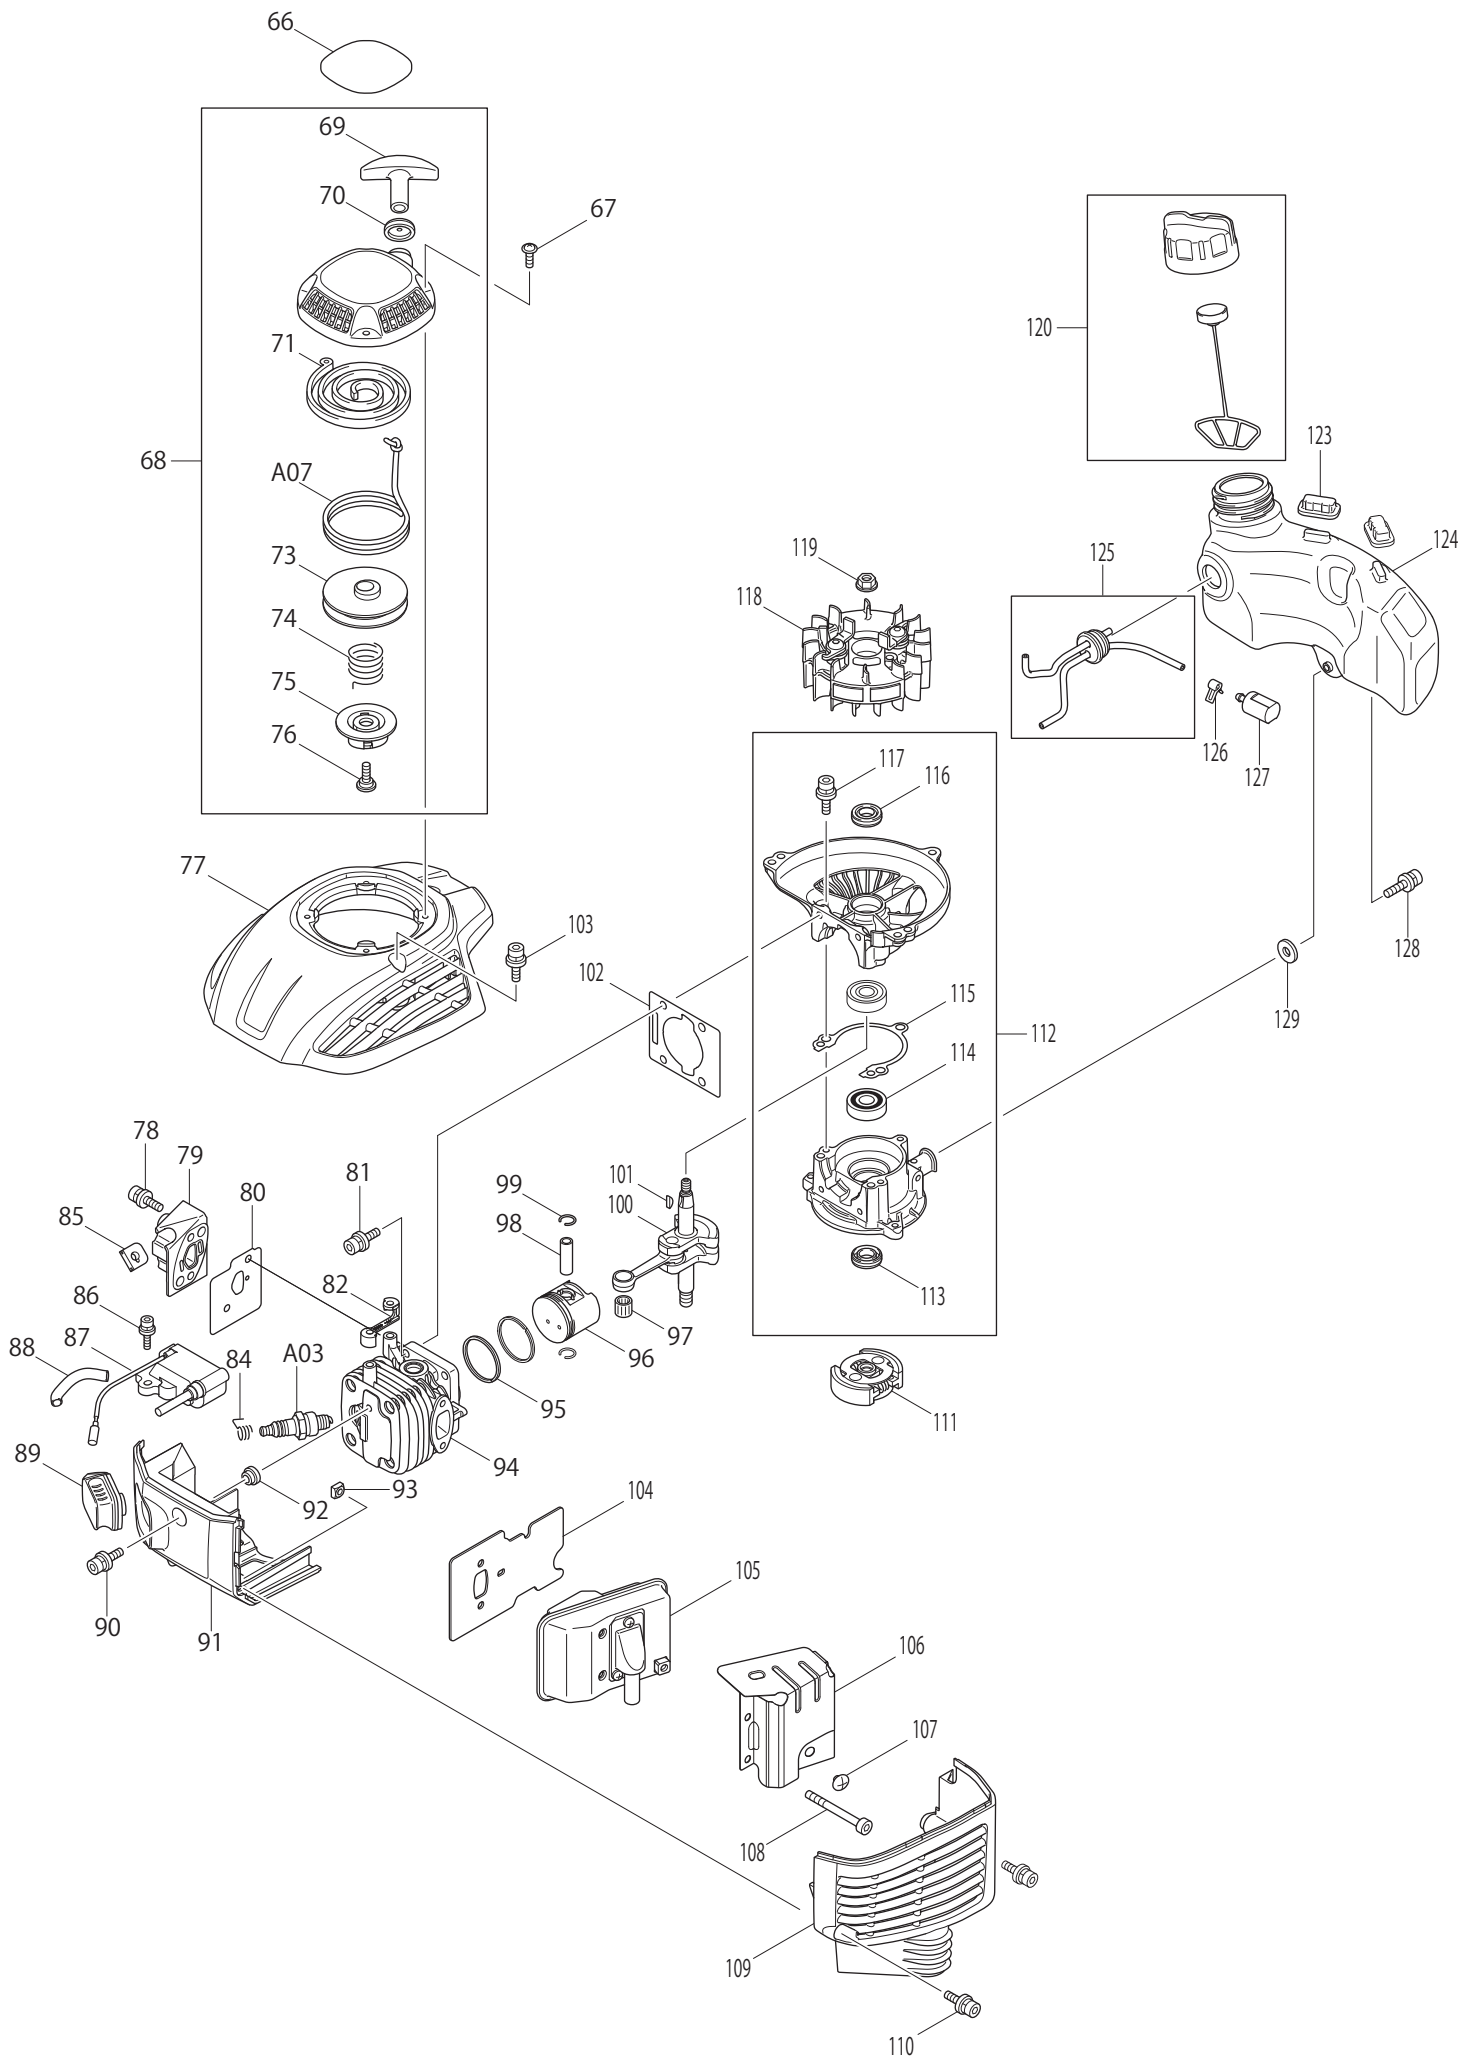

02 - 2017
EH5000W

22.2cc 2 Stroke Hedge Trimmer
19" Double-sided blade

Item N	Type	Sub	Part No	Description	Qty	Unit
001			266045-0	TAPPING SCREW 4X20	2	PC.
002			452322-8	GUARD	1	PC.
003			819813-6	CAUTION LABEL	1	PC.
004			452321-0	LOOP HANDLE	1	PC.
005			266041-8	TAPPING SCREW 5X25	2	PC.
006			452319-7	HANDLE BASE	1	PC.
007			452323-6	STOP RING 25	1	PC.
008			452316-3	LOCK LEVER B	1	PC.
009			266045-0	TAPPING SCREW 4X20	5	PC.
011			452314-7	STOPPER	1	PC.
012			452313-9	TRIGGER B	1	PC.
013			233579-8	TORSION SPRING 8	1	PC.
014			234204-4	COMPRESSION SPRING 8	1	PC.
015			413153-0	PLATE	1	PC.
016			452312-1	TRIGGER A	1	PC.
017			168625-7	CONTROL CABLE	1	PC.
018			452324-4	CORRUGATE TUBE	1	PC.
019			125858-7	SWITCH ASSEMBLY	1	PC.
020			892384-8	INDICATION LABEL	1	PC.
021			187049-8	LEVER CASE SET	1	SET
022			452315-5	LOCK LEVER A	1	PC.
023			168567-5	CLUTCH DRUM	1	PC.
024	3		962106-1	RETAINING RING R-28	1	PC.
025	3		211138-8	BALL BEARING 6001LLU	2	PC.
026	1		227247-3	SPUR GEAR 9	1	PC.
	2		221600-5	SPUR GEAR 9	1	PC.
027			141033-7	GEAR CASE COMPLETE	1	PC.
028	3		922212-4	HSH BOLT M5X12	2	PC.
029			451865-7	BAFFLE PLATE	1	PC.
030			243107-1	GREASE NIPPLE	1	PC.
031			346253-0	CLAMP	1	PC.
032			922213-2	HSH BOLT M5X12 W/WR	1	PC.
033			234224-8	COMPRESSION SPRING 15	2	PC.
034	2		011-90593-60	SOCKET HEAD BOLT	2	PC.
	3		922224-7	HSH BOLT M5X16 W/WG	2	PC.
035			234202-8	COMPRESSION SPRING 15	2	PC.
036	2		011-90593-60	SOCKET HEAD BOLT	2	PC.
	3		922224-7	HSH BOLT M5X16 W/WG	2	PC.
037			266787-6	HSH BOLT M5X18 W/WR	3	PC.
038			346252-2	CLAMP	1	PC.
039			922213-2	HSH BOLT M5X12 W/WR	1	PC.
040			331896-1	PIPE	1	PC.
041			346255-6	FRICTION PLATE	2	PC.
042			346251-4	CONNECTING ROD	2	PC.
043			227248-1	SPUR GEAR 43	1	PC.
044			922128-3	HEX SOCKET HEAD BOLT M4X16	8	PC.
045			318610-2	GEAR CASE COVER	1	PC.
046			922237-8	HEX SOCKET HEAD BOLT M5X22	1	PC.
047			413137-8	GEAR CASE GASKET	1	PC.
048			443159-4	SEAL	1	PC.
049			346256-4	HOLDER	1	PC.
050			922237-8	HEX SOCKET HEAD BOLT M5X22	1	PC.